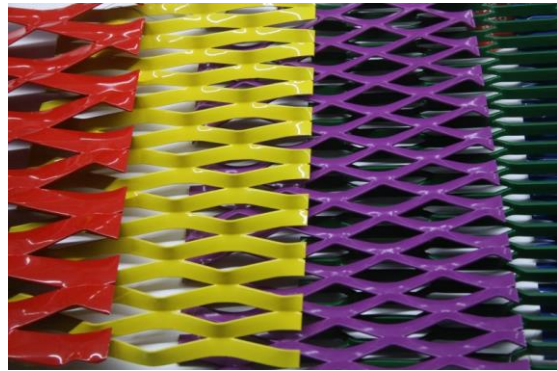

LAMIERE ARREDO
ALLUMINIO VERNICIATO