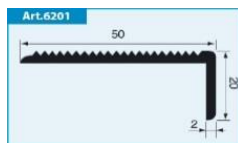

PROFILO ZIGRINATO

B	H	S	ARGENTO	SPECIALE
60	30	1,2	X	X